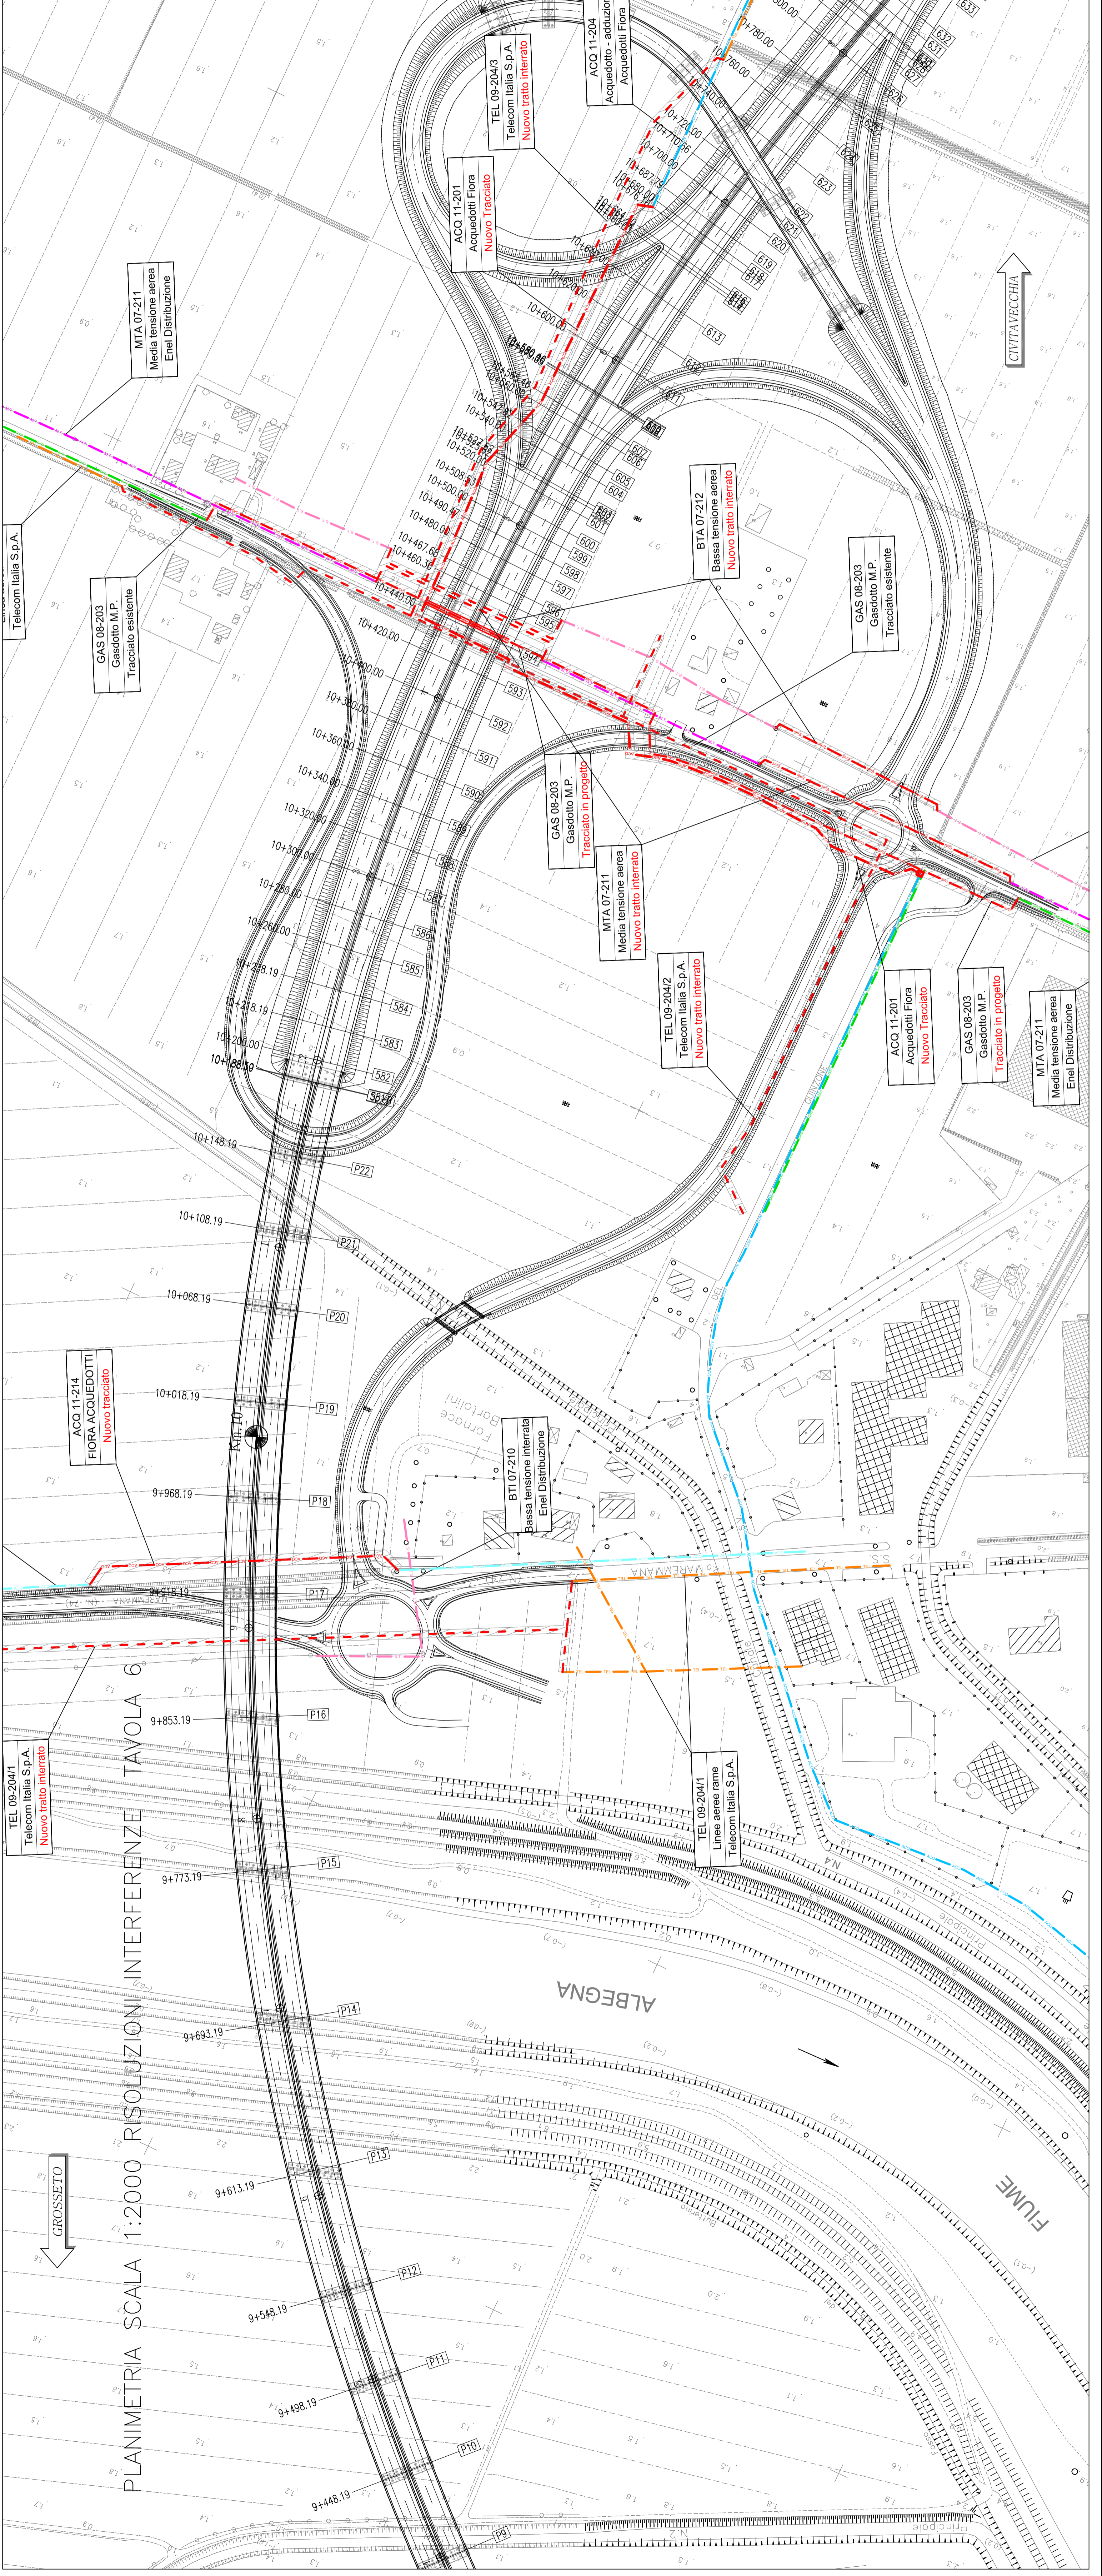

PLANIMETRIA SCALA 1:2000 RISOLUZIONI INTERFERENZE TAVOLA 6

LEGENDA

TRACCIATI ATTUALI

- Linee Elettriche B.T.
- Linee Elettriche M.T.
- Linee Elettriche A.T.
- Pubblica Illuminazione
- Metanodotti
- Acquedotti
- Fognature
- Linee Telefoniche
- Fibra Ottica Telecom
- Fibra Ottica Autostrada
- Cavi coassiali
- Cavi ottici
- Cavi in acciaio

TRACCIATI IN PROGETTO

- Linee Elettriche B.T.
- Linee Elettriche M.T.
- Linee Elettriche A.T.
- Pubblica Illuminazione
- Metanodotti
- Acquedotti
- Fognature
- Linee Telefoniche
- Fibra Ottica Telecom
- Fibra Ottica Autostrada
- Cavi coassiali
- Cavi ottici
- Cavi in acciaio

Simboli:

- Tracce in progetto
- Tracce esistenti
- Servizi
- Occupazione Temporanea
- Estrappo

Società Autostrada Tirrenica p.A.
GRUPPO AUTOSTRADE PER L'ITALIA S.p.A.

AUTOSTRADA (A12) : ROSIGNANO – CIVITAVECCHIA
LOTTO 5B

TRATTO: FONTEBLANDA – ANSEDONIA
PROGETTO DEFINITIVO

INFRASTRUTTURA STRATEGICA DI PREMINENTE INTERESSE NAZIONALE

SOMME A DISPOSIZIONE
INTERFERENZE
PLANIMETRIA RISOLUZIONI INTERFERENZE
Tav. 3/7