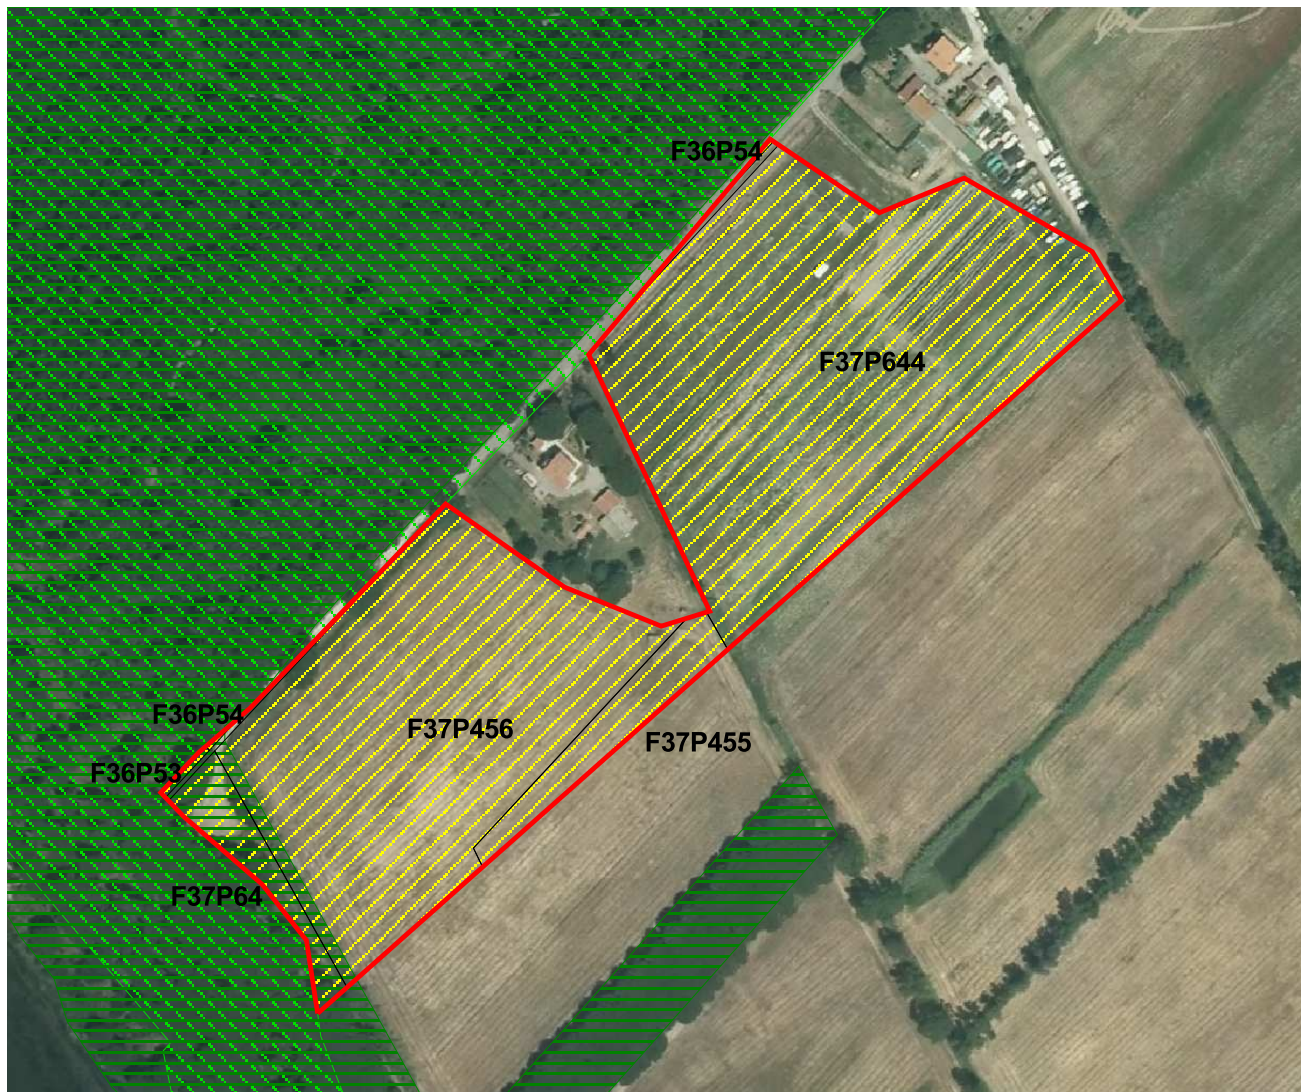

CATASTO DEI BOSCHI E DEI PASCOLI PERCORSI DA FUOCO
(L. 353/2000 e L.R. n. 39/2000)
aggiornato all'anno 2018

id: 2007_PATANELLA_RU
codice:

data: 2007

località: PATANELLA

legenda

- aree percorse da incendio
- particelle (intere o parziali) del catasto terreni con informazioni sul foglio e sulla particella
- bosco (PIT PPR let.g art.142 c.1 D.Lgs.42/2004)
- bosco (carta uso del suolo RU)
- pascolo (carta uso del suolo RU)

inquadramento territoriale