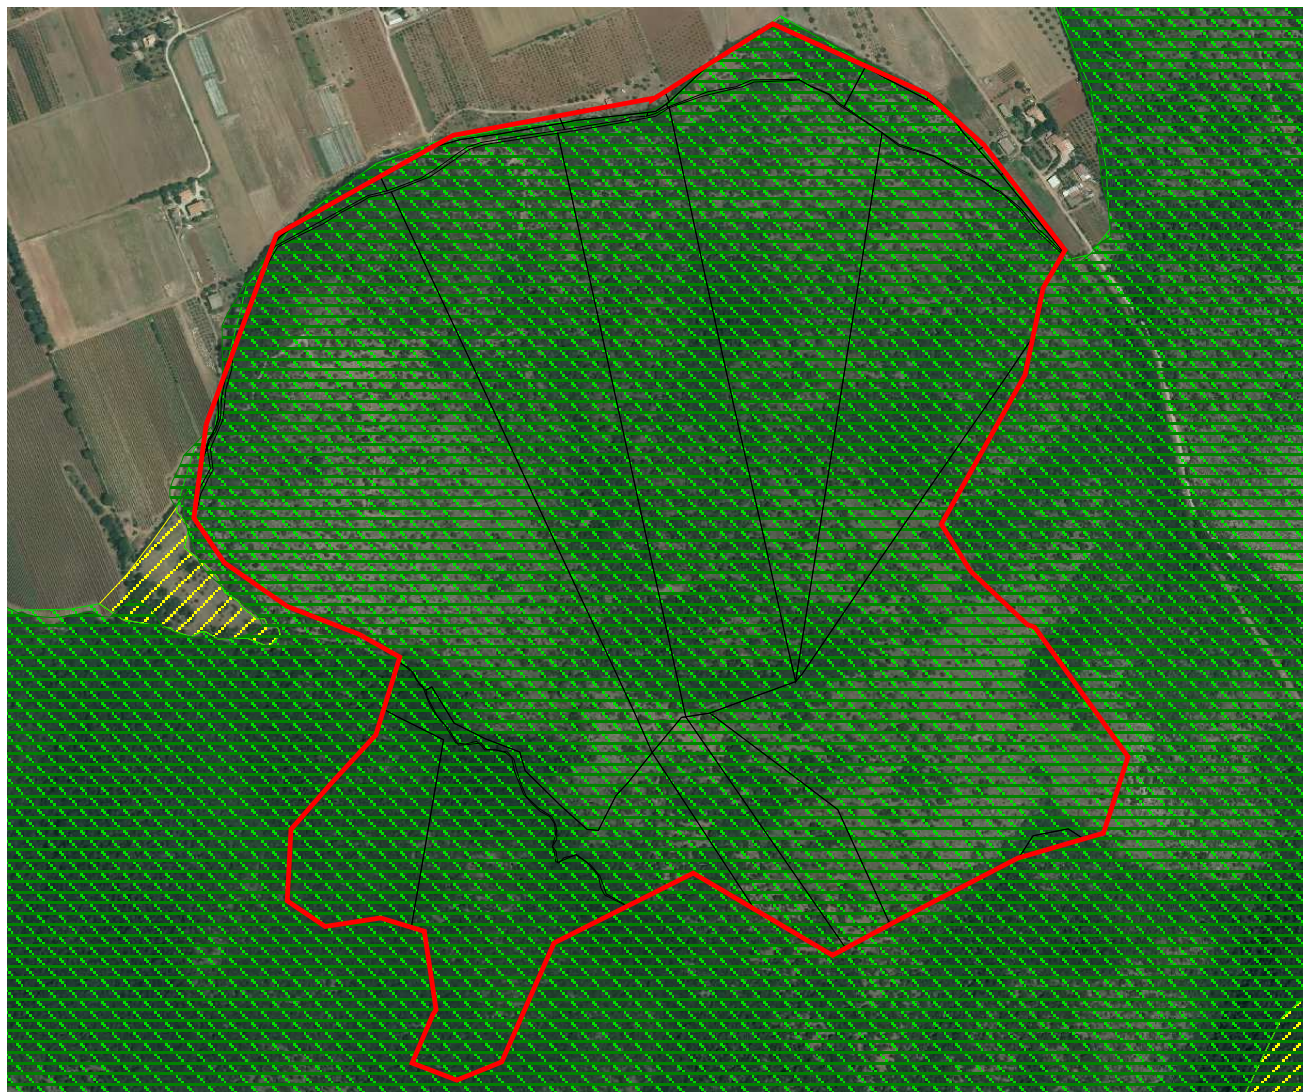

CATASTO DEI BOSCHI E DEI PASCOLI PERCORSI DA FUOCO  
(L. 353/2000 e L.R. n. 39/2000)  
aggiornato all'anno 2018

id: 2016\_LA\_PARRINA\_SIM  
codice: 00823-2016-0061

data: 07/08/2016

località: LA PARRINA

legenda

-  aree percorse da incendio
-  particelle (interi e parziali) del catasto terreni
-  bosco (PIT PPR let.g art.142 c.1 D.Lgs.42/2004)
-  bosco (carta uso del suolo RU)
-  pascolo (carta uso del suolo RU)

Nota: le particelle del catasto terreni, interessate dall'incendio, sono elencate e raffigurate nel relativo Atlante

inquadramento territoriale