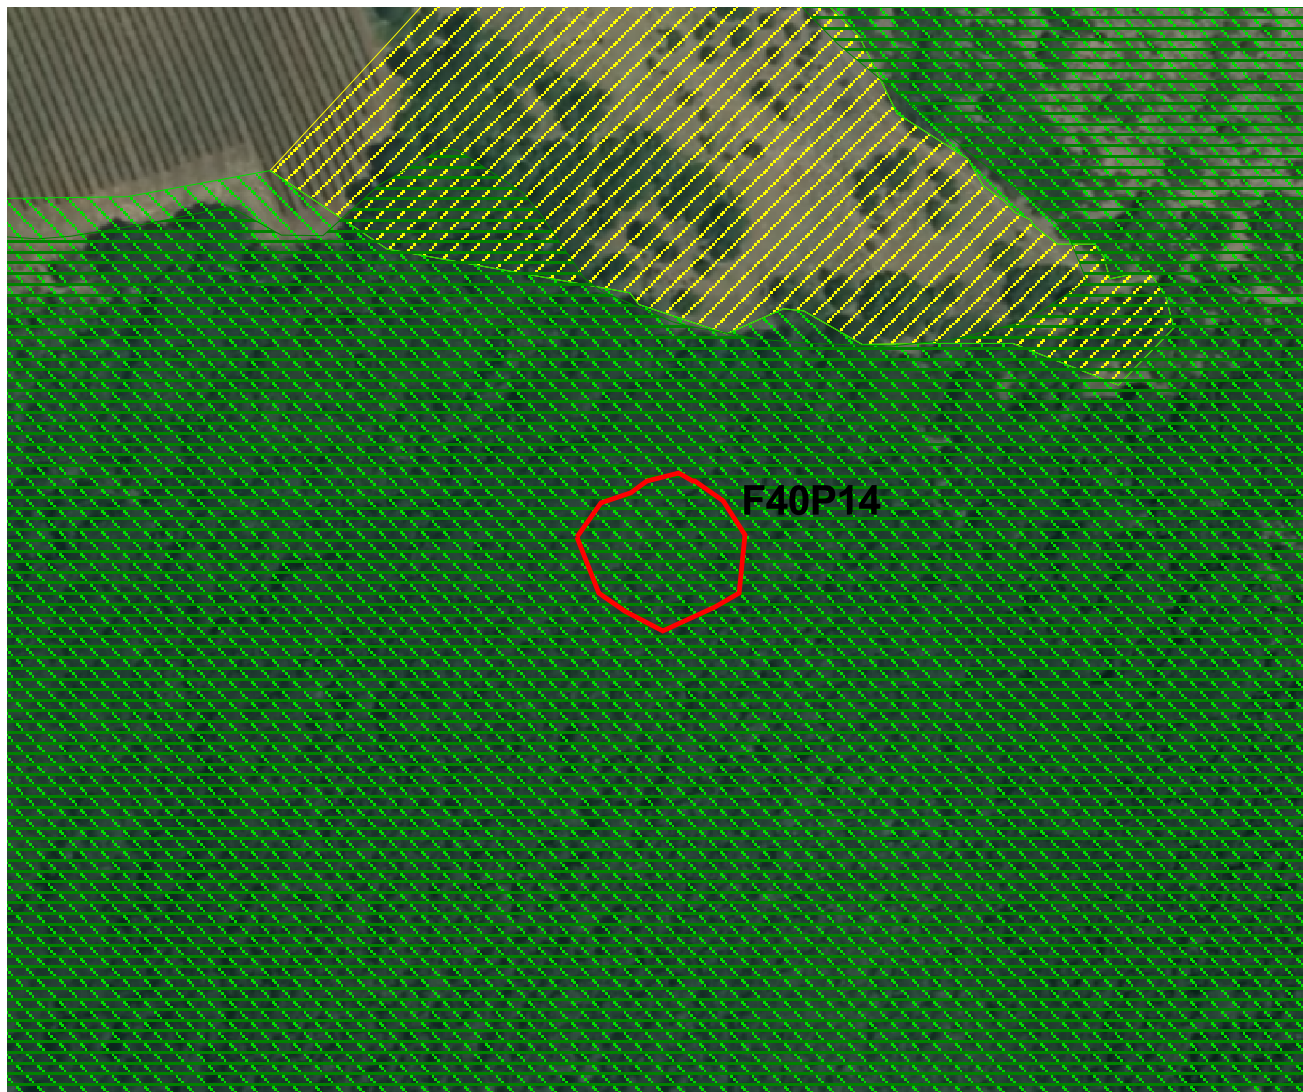

CATASTO DEI BOSCHI E DEI PASCOLI PERCORSI DA FUOCO  
(L. 353/2000 e L.R. n. 39/2000)  
aggiornato all'anno 2018

id: 2016\_LA\_PARRINA2\_SIM  
codice: 00823-2016-0062

data: 13/08/2016

località: LA PARRINA

legenda

- aree percorse da incendio
- particelle (intere o parziali) del catasto terreni con informazioni sul foglio e sulla particella
- bosco (PIT PPR let.g art.142 c.1 D.Lgs.42/2004)
- bosco (carta uso del suolo RU)
- pascolo (carta uso del suolo RU)

inquadramento territoriale