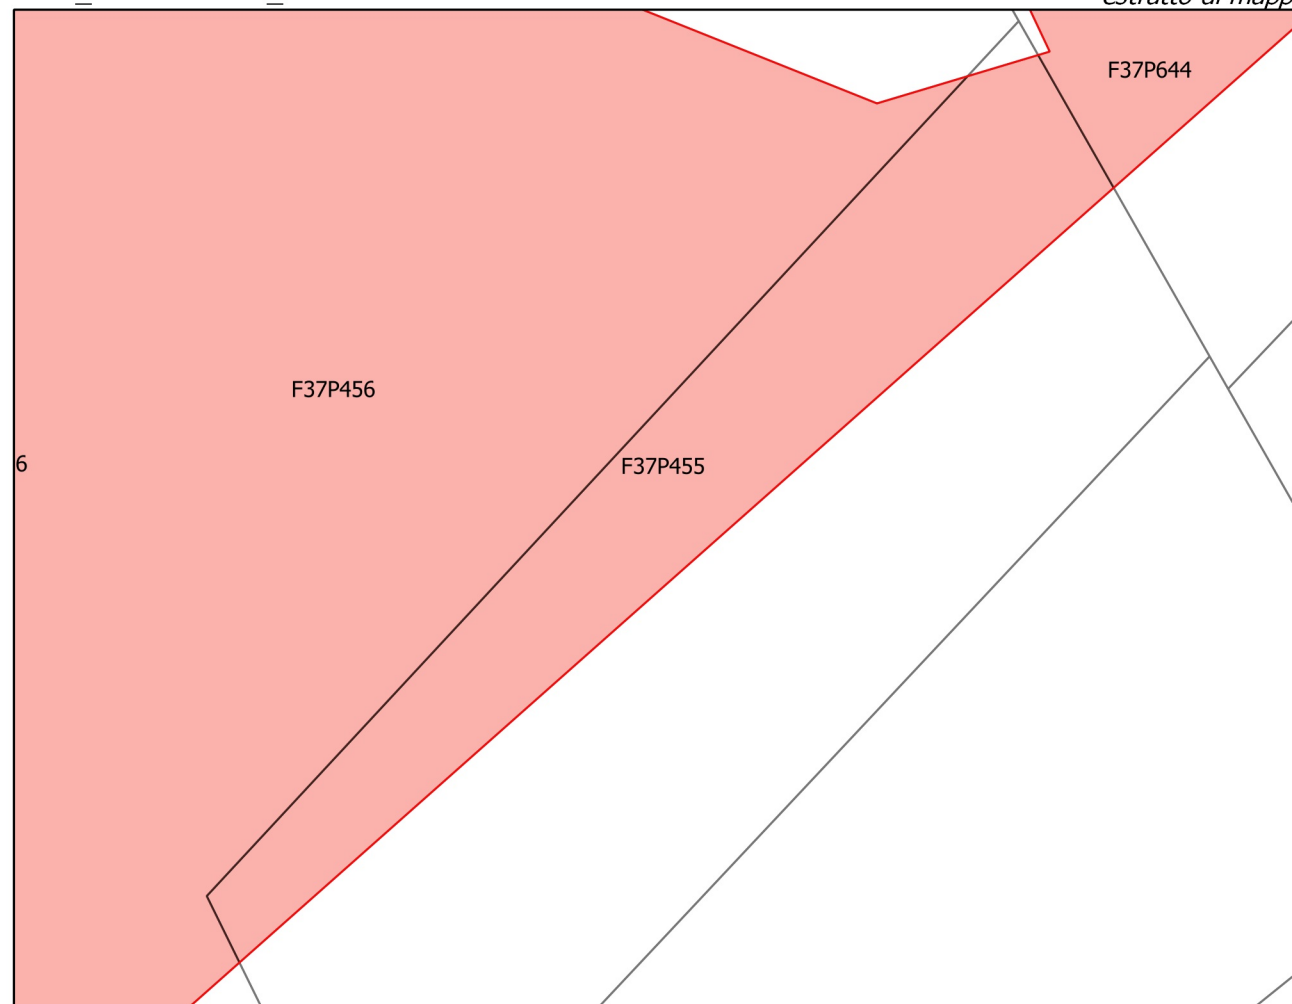

CATASTO DEI BOSCHI E DEI PASCOLI PERCORSI DA FUOCO
(L. 353/2000 e L.R. n. 39/2000)
aggiornato all'anno 2018

ATLANTE DEL CATASTO TERRENI PERCORSI DA INCENDIO

anno incendio

2007

identificativo incendio

2007_PATANELLA_RU

estratto di mappa

data incendio

-

località

PATANELLA

codice ARTEA

-

codice SIM

-

Foglio

37

Particella

455

Allegato

Sviluppo

superficie di tutta la particella (m²)

5443

superficie di tutto l'incendio (m²)

42207

superficie della zona della particella interessata da incendio (m²)

1852

particella interessata da incendio (%)

34.025

fine vincolo 5 anni

2012

fine vincolo 10 anni

2017

fine vincolo 15 anni

2022

fine vincolo 20 anni

2027