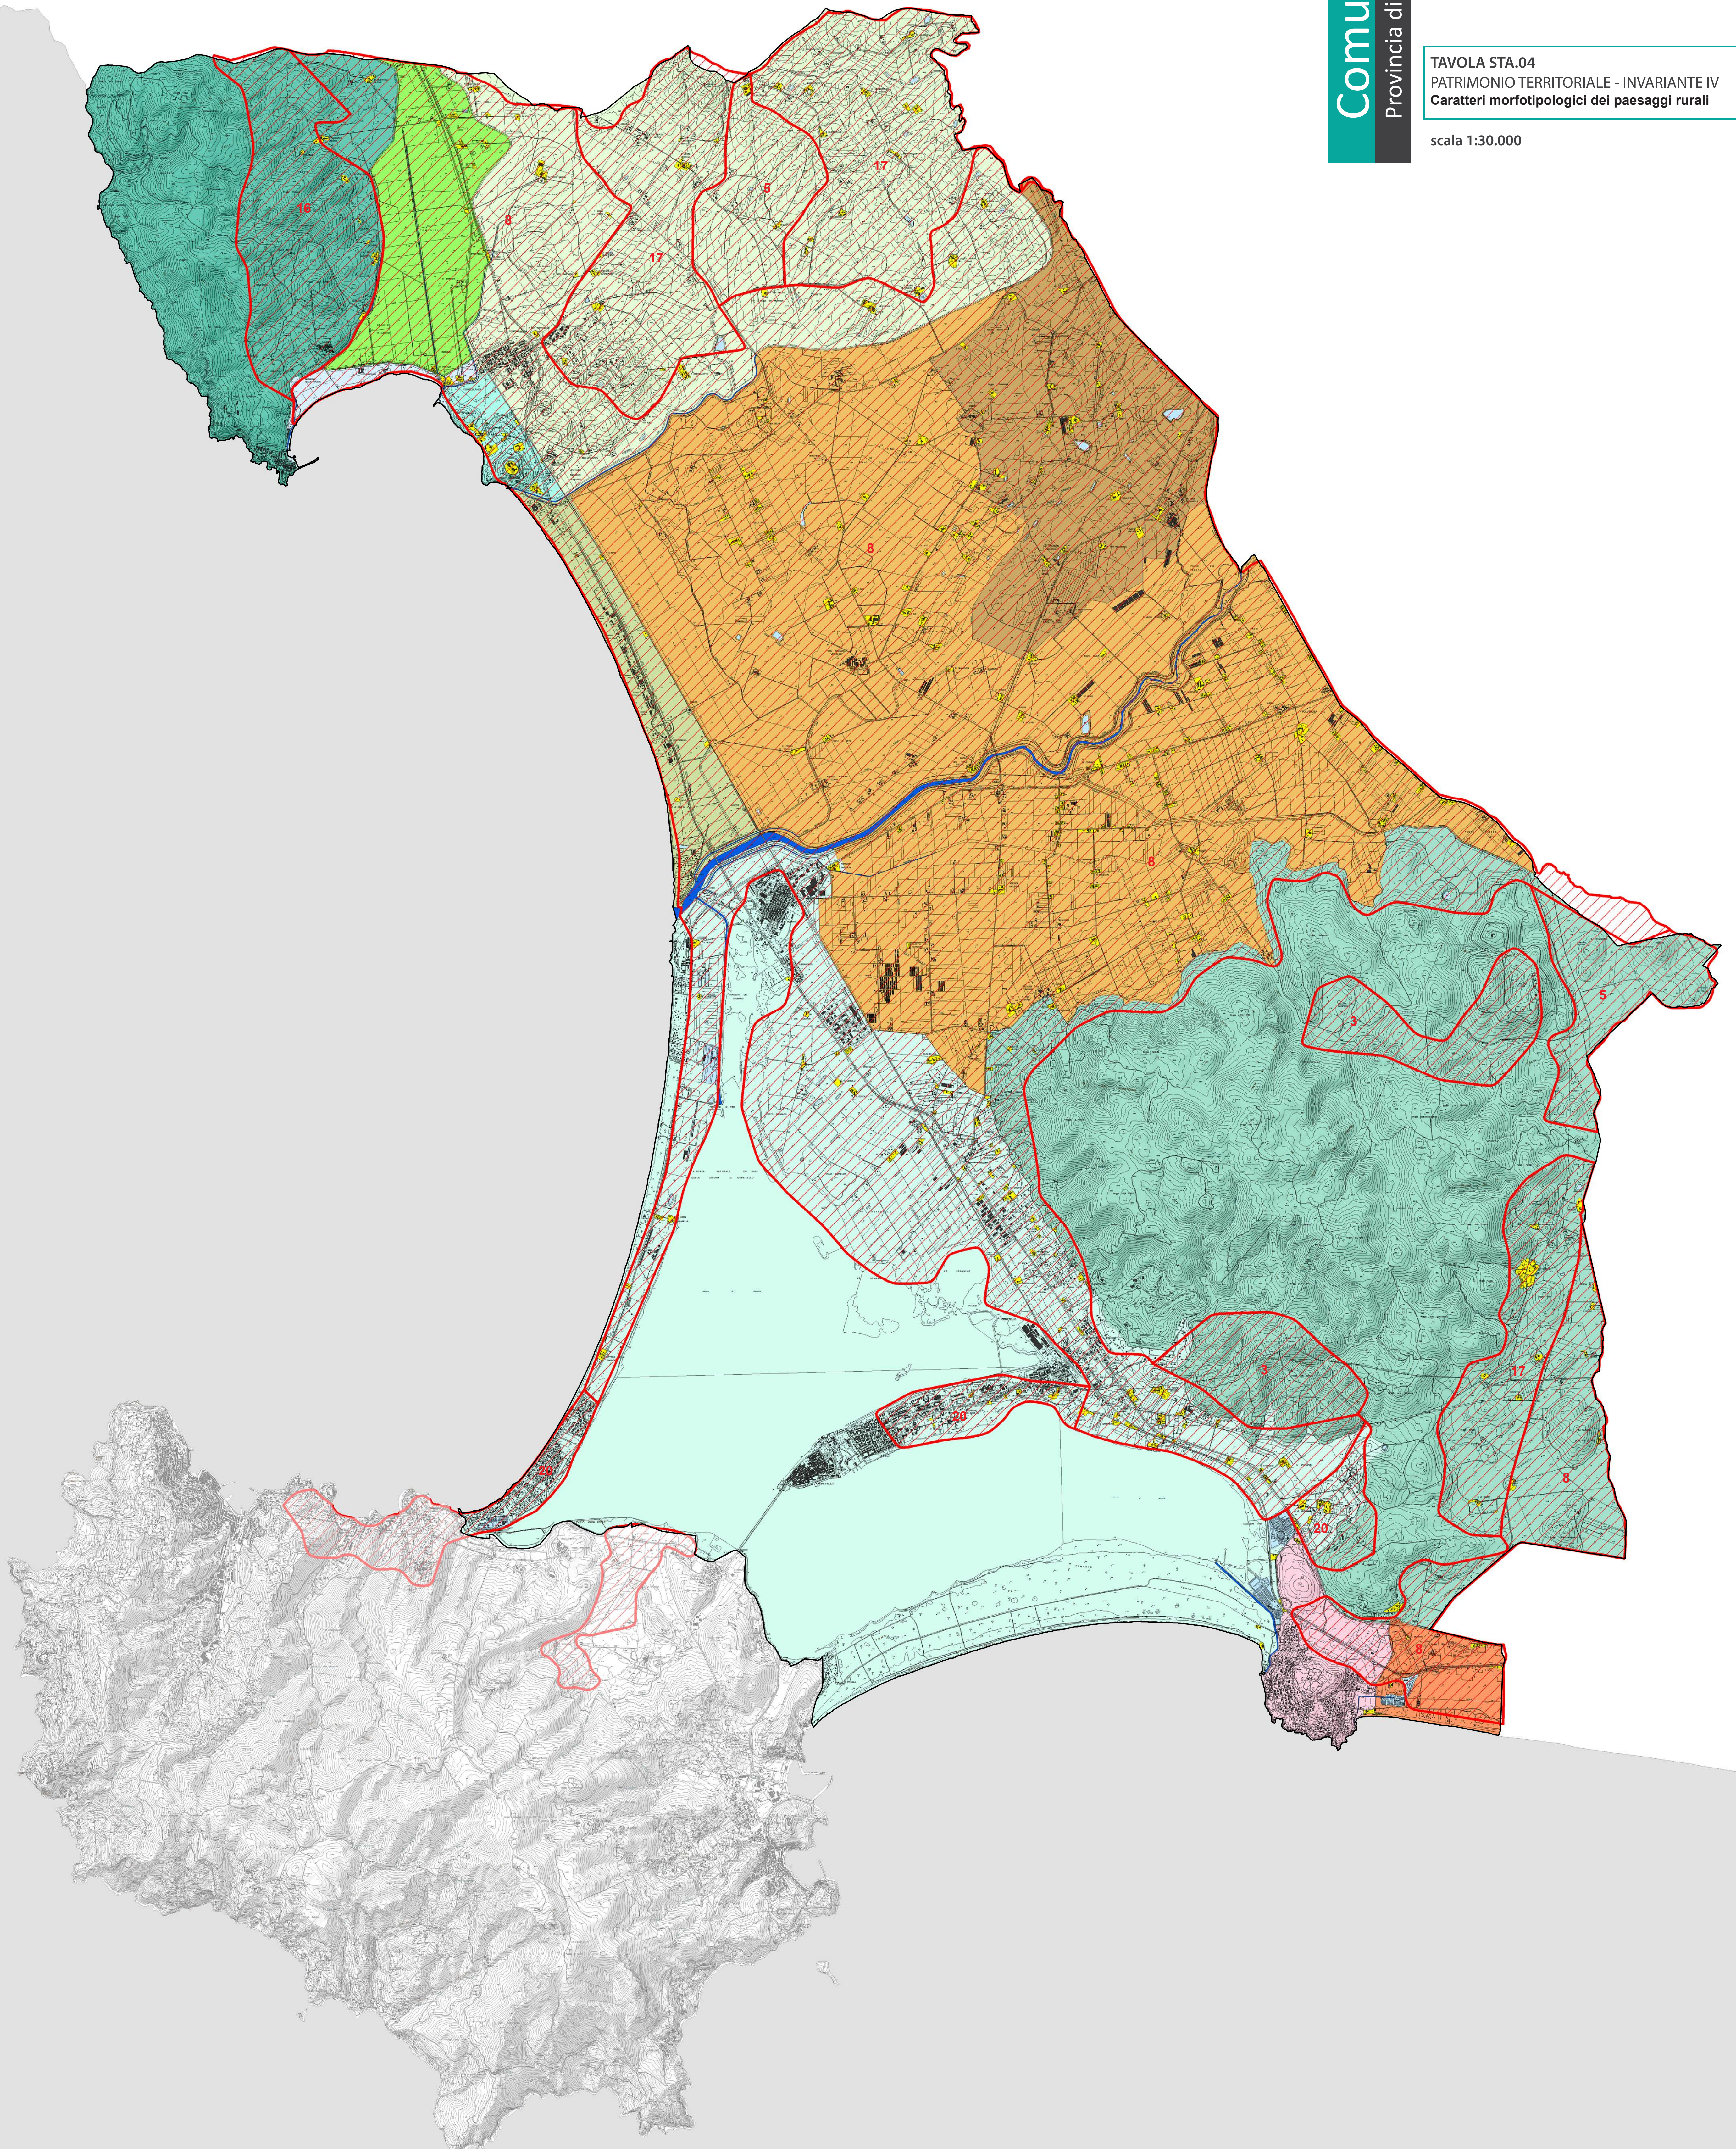

Raggruppamento temporaneo:
Arch. Silvia Viviani Epsus - Musa srl Cresme Ricerche spa
progettista e capogruppo
Gruppo di lavoro: Arch. Francesca Masi Gruppo di lavoro: Arch. Luigi Pingitore Gruppo di lavoro: Dott. Enrico Campanelli
Arch. Lucia Ninno Arch. Eleonora Giannini Dott. Francesco Toso

TAVOLA STA.04
PATRIMONIO TERRITORIALE - INVARIANTE IV
Caratteri morfotipologici dei paesaggi rurali

scala 1:30.000

2020

CARATTERI MORFOTIPOLOGICI DEI PAESAGGI RURALI

- Specchi d'acqua
- Corsi d'acqua
- Pertinenze Paesistiche - art. 66

MORFOTIPI RURALI - Art. 87

- Morfotipo dei seminativi tendenti alla rinaturalizzazione in contesti marginali
- Morfotipo dei seminativi semplici a maglia medio-ampia di impronta tradizionale
- Morfotipo dei seminativi delle aree di bonifica
- Morfotipo del seminativo e oliveto prevalenti di collina
- Morfotipo complesso del seminativo, oliveto e vigneto di pianura e delle prime pendici collinari
- Morfotipo del mosaico culturale complesso a maglia fitta di pianura e delle prime pendici collinari

PAESAGGI - Art. 69

- Uccellina - art. 70
- Piana dell'Uccellina - art. 71
- Litorale di Talamone - art. 72
- Talamonaccio - art. 73
- Pendici di Montiano - art. 74
- Pinete di Campo Regio - art. 75
- Piana dell'Osa e dell'Albegna - art. 76
- Pendici di Magliano - art. 77
- Laguna di Orbetello - art. 78
- Colline di Orbetello - art. 79
- Cosa - art. 80
- La Tagliata - art. 81

Comune di Orbetello
Provincia di Grosseto