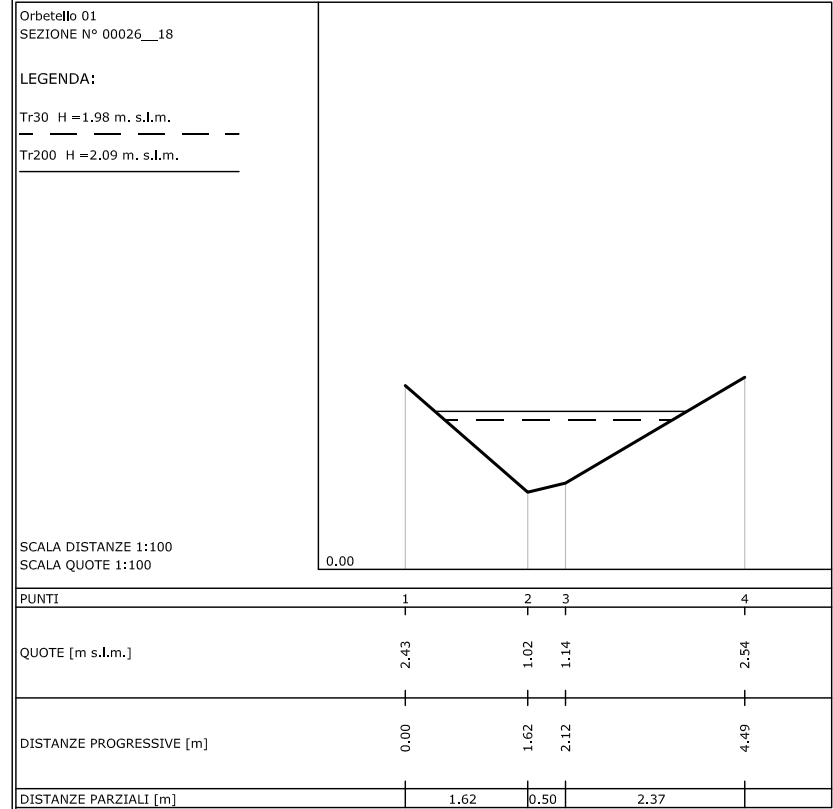

Orbetello 01
SEZIONE N° 00024__18

LEGENDA:

Tr30 H = 1,95 m. s.l.m. — — — —

Tr200 H = 2,09 m. s.l.m. — — — —

SCALA DISTANZE 1:100
SCALA QUOTE 1:100

PUNTI	1	2	3	4
QUOTE [m s.l.m.]	1.79	0.80	0.78	2.17
DISTANZE PROGRESSIVE [m]	0.00	1.02	1.39	3.65
DISTANZE PARZIALI [m]		1.02		2.26