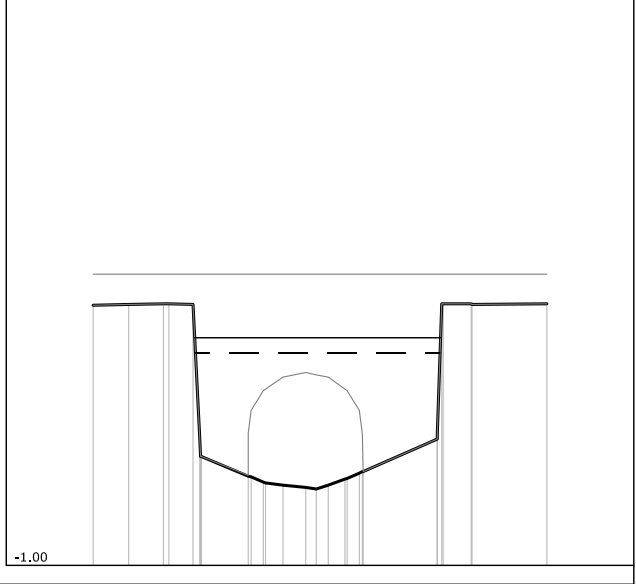

Orbetello 07
SEZIONE N° 00002PB18

LEGENDA:
Tr30 H = 1.81 m. s.l.m.
Tr200 H = 2.01 m. s.l.m.

SCALA DISTANZE 1:100
SCALA QUOTE 1:100

PUNTI	1	2	3	5	9	12	14	18	19	20	23	27	29			
QUOTE [m s.l.m.]		2.44	2.45	2.46	2.45	0.18	0.10	0.06	0.03	0.01	0.16	0.14	0.22	0.67	2.46	2.46
DISTANZE PROGRESSIVE [m]	0.00	0.47	0.93	1.32	2.05	2.25	2.51	2.81	2.95	3.11	3.33	3.52	4.55	5.00	6.00	
DISTANZE PARZIALI [m]					0.62								0.98		0.99